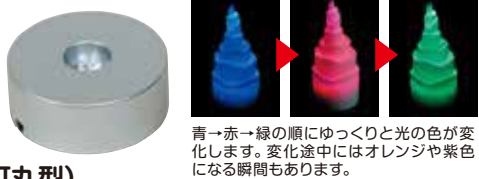

ペットボトルに絵の具でペイントしたツリー。LEDライトにかぶせたり載せたりして飾るときれい!

ゆっくりと3色に変わる光で、作品がより神秘的に光ります。

バジコ
LEDライト(3灯丸型)
商品コード **102-072** 1個 **¥325+税** **¥281+税**
●寸法/約直径75×高さ30mm ●材質/樹脂 ●3灯/青、赤、緑 ●電源/単4形乾電池×3本(付属) ●出荷/包装単位:1

いろいろな形、大きさがスパンコールがミックスされたセットです。